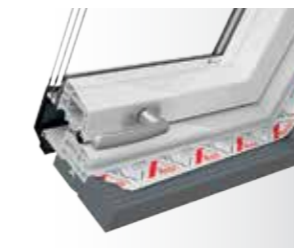

„Roto“ langams naudojamų medžiagų kokybė
Didžiausią stabilumą ir ilgaamžiškumą užtikrina kelių kamerų profiliai, pagaminti iš pluoštu sustiprinto plastiko su plienine armatūra.