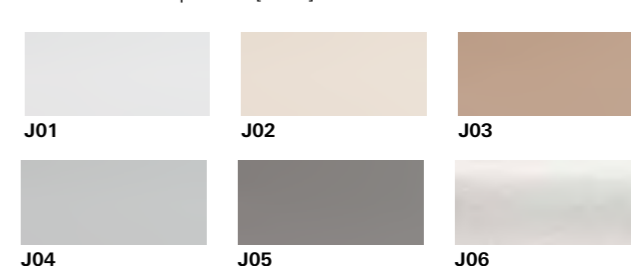

Horizontaliosios žaliuzės Standartinės spalvos [PG1]

** Korinis žaliuzių audinys naudojamas plisuotoms žaliuzėms (PG2 spalvų grupės).

KAINOS SU PVM