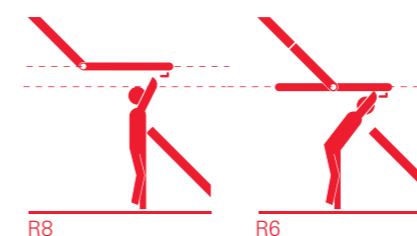

Verta rinktis energiją taupantį stiklo paketą

- + Trigubas stiklo paketas, užpildytas dujomis, gerokai padidina lango energinį efektyvumą.
- + Rekomenduojame rinktis „Premium“ trigubą stiklo paketą. Šilumos perdavimo koeficientas Uw = 0,86 W/m²K užtikrina veiksmingą apsaugą nuo šalčio, triukšmo ir karščio.