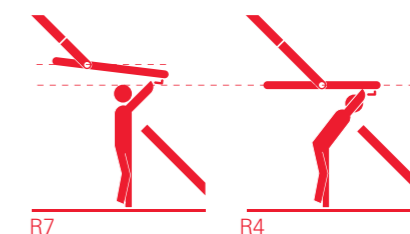

Sujungimo tarpinės / apvadai		

Matmenys	EWD xxx/xxx Qx200 profiliuotoms dangoms, kurių profilio aukštis iki 8 cm. Langams su WD termobloku.	EDS xxx/xxx Qx200 plokščioms dangoms iki 3,5 cm storio. Langams su WD termobloku.
055/098	€ 126,00	€ 114,00
055/118	€ 128,00	€ 117,00
066/118	€ 133,00	€ 126,00
078/098	€ 143,00	€ 136,00
078/118	€ 142,00	€ 135,00
078/140	€ 142,00	€ 146,00
078/160	€ 173,00	€ 157,00
078/180	€ 172,00	€ 164,00
094/140	€ 172,00	€ 162,00
094/160	€ 172,00	€ 164,00
094/180	€ 173,00	€ 167,00
114/118	€ 175,00	€ 157,00
114/140	€ 186,00	€ 168,00
114/160	€ 194,00	€ 173,00
114/180	€ 188,00	€ 176,00
134/140	€ 201,00	€ 180,00
134/160	€ 224,00	€ 201,00

Stoglangiai (užsakymo kodo pavyzdys)

Tipas	Stiklo paketas	Plotis / ilgis	Modelis
R 4	5	0 7 4 / 1 4 0	H 2 0 0

Puikus derinys

„Designo“ R4 stoglangius galima derinti su „Designo“ R7. Šis sprendimas padeda į namus įsileisti didžiausią srautą natūralios šviesos, kuri labai svarbi jūsų sveikatai ir gerai savijautai.

Daugiau šviesos ir maloni atmosfera. Fasado ir stogo langų derinys įprastus kambarius paverčia jaukia ir šviesia erdve.

		Medienos imitacijos variantai modeliu „Designo“ R4/R7 su PVC rėmu
		Už papildomą mokestį – € 121,-
		Baltai dažytas variantas modeliu „Designo“ R4/R7/Q-4 su mediniu rėmu
		Už papildomą mokestį – € 158,-

„Designo“ R79 Triguba apsauga

Trigubos apsaugos sistemos elementai – trigubas stiklo paketas, WD termoblokas ir garo izoliacinė plėvelė – užtikrina puikų energijos balansą jūsų namuose.

„Designo“ R4 Standartinis su „Premium“ priedais

R4 modelio langas gali būti tiekiamas su iš anksto sumontuotu WD termobloku ir garų izoliacine plėvele.

Kodėl verta rinktis?

- + Iki 15 % didesnis lango energinis efektyvumas
- + Maždaug 5 °C didesnė temperatūra toje vietoje, kur rėmas jungiasi su lango vidine niša
- + Apsauga nuo šilumos tiltelio ir kondensato susidarymo.